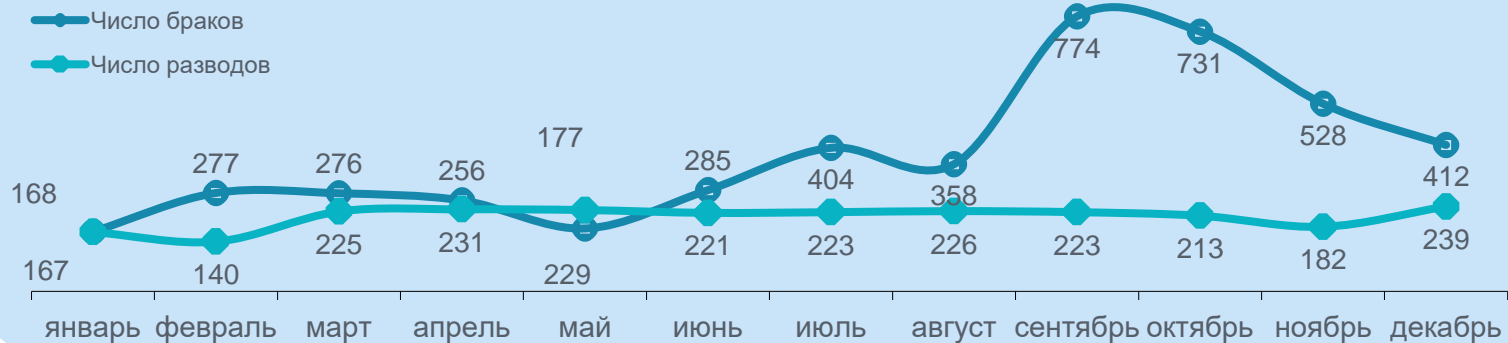

Брачное состояние

браки

4 646

▲ 31,8%

разводы

2 519

▲ 4,2%

Число зарегистрированных браков и разводов в Сахалинской области по месяцам 2022 года

Миграция населения

число прибывших

18 072

▲ 3,2%

число выбывших

22 112

▲ 31,5%

Миграция населения по месту жительства

■ январь-декабрь 2022г

■ январь-декабрь 2021г